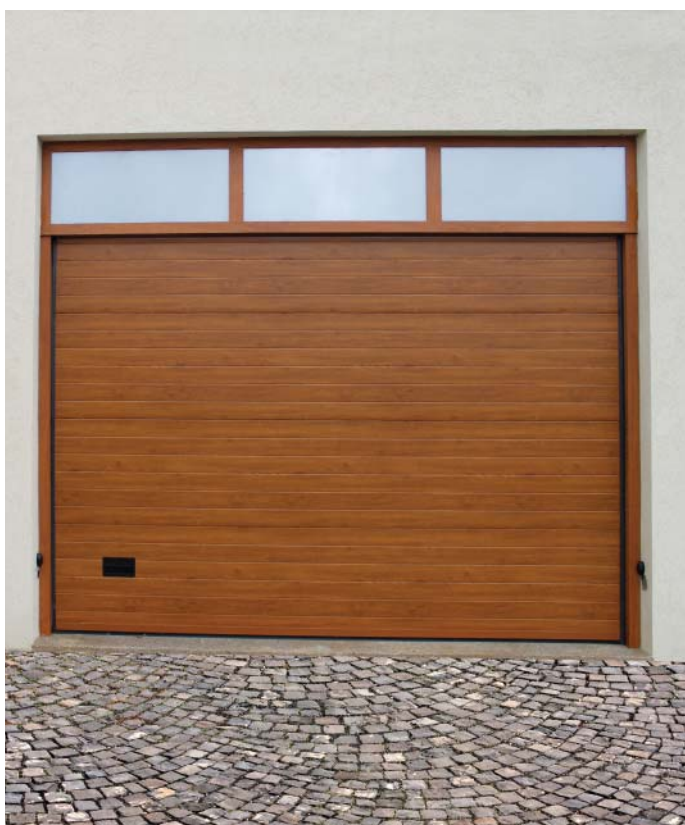

Sofisticada, estética e resistente.

Porta Seccionada

Certificada segundo a norma EN 13241-1:2003
A combinação perfeita entre a tecnologia e o design.

CE

PORTA SECCIONADA **PAINEL DUPLO**

Constituído por vários painéis duplos de 500 e 600 mm com espessura 40 mm, estes painéis são constituídos pelo lado exterior e interior por chapa de aço pré-pintada com enchimento interior uniforme a poliuretano, conferindo um bom isolamento térmico e acústico.

As portas funcionam na vertical.

Têm um funcionamento silencioso e de fácil manuseamento devido a compensação do seu peso através de molas de torção e deslizarem sobre roldanas em pvc reguláveis e resistentes através de guias de orientação.

Os painéis são ligados entre si por dobradiças em aço zincado ou lacadas.

As portas são acionadas manualmente ou podem ser adaptadas para funcionarem com automatismos.

Modelos e Cores Disponíveis

ENCHIMENTO A POLIURETANO