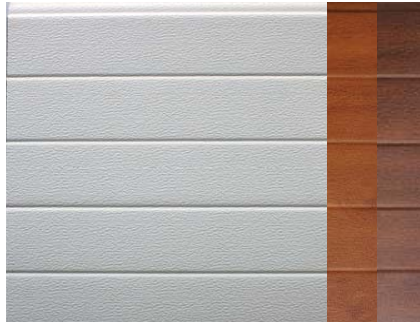

Os painéis são ligados entre si por dobradiças em aço zincado ou lacadas.

As portas são acionadas manualmente ou podem ser adaptadas para funcionarem com automatismos.

Modelos e Cores Disponíveis

ENCHIMENTO A POLIURETANO

Enchimento a poliuretano de 40mm, o que lhe confere um excelente isolamento.

NOTAS:

Pintura em outras cores pretendidas pelo cliente, sob consulta;

Todos os acabamentos descritos são só para o exterior da Porta. O interior é sempre gofrado na cor branca (Ral 9010), exceto nas seguintes situações:

- Temos também disponível a opção de Imitação de Madeira Escura Liso 1 Canal no Exterior e Liso 4 Canais no Interior;
- No caso das Porta Pintadas, o cliente pode optar pela pintura na mesma cor também no interior;
- Outras configurações de modelos e cores, sob consulta.

GOFRADO CANELADO

Cores Standard:

Ral: 1015-Bege
Ral: 3000-Vermelho
Ral: 5010-Azul
Ral: 6005-Verde
Ral: 7016-Cinza Escuro
Ral: 8014-Castanho
Ral: 9006-Cinza prata
Ral: 9010-Branco
Imitação Madeira Clara
Imitação Madeira Escura