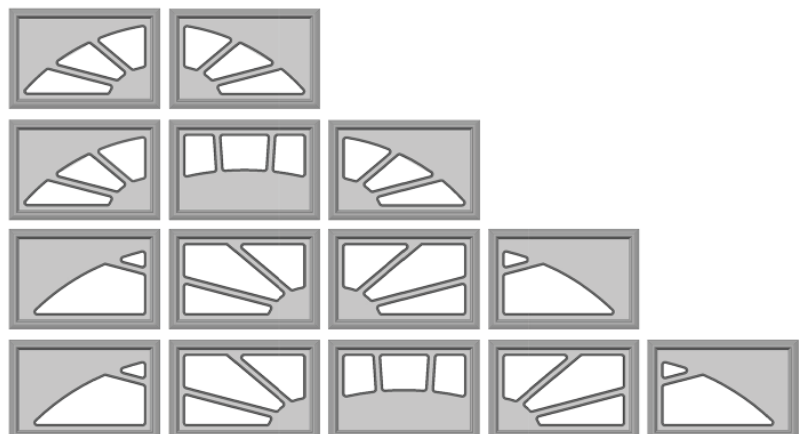

PORTAS DE SERVIÇO

Sofisticada, estética e resistente.

Porta incorporada na porta seccionada, que pode ser aplicada na posição central ou em qualquer um dos lados. O aro da porta é em alumínio, lacado à mesma cor da porta. De série é fornecida com uma fechadura.

PORTA DE SERVIÇO DE SOLEIRA BAIXA

Com um perfil de alumínio reforçado na parte inferior, que permite que o ressalto atinja no máximo 3cm, o que facilita a passagem.

Só são viáveis em portas com largura máxima de 4.000mm.

PORTA DE SERVIÇO DE SOLEIRA ALTA

Na parte inferior com um ressalto de 14cm de altura.

Só são viáveis em portas com largura máxima de 5.000mm.

PORTA DE SERVIÇO LATERAL

Porta efetuada nas medidas pretendidas pelo cliente, dentro do limite aconselhado de 1,20mts de largura e de 2,50mts de altura, com as configurações, modelo de painel e cor, da Porta Seccionada.

Visores

Permite incorporar a combinação de vários visores na sua porta, para que responda à arquitetura e luminosidade pretendidas.

VISOR OVAL

Preto, com acrílico transparente.
Dimensões: 620x300mm

VISOR RECTANGULAR

Branco ou preto, com acrílico transparente.
Dimensões: 465x300mm

VISORES EM MOLDURA DE PLÁSTICO COM VIDRO ACRÍLICO (OPACO, TRANSPARENTE, TRANSLÚCIDO) OU VIDRO NORMAL.

VISOR RETANGULAR PERMITE A COLOCAÇÃO DE CRUZETAS, COM AS SEGUINTE COMBINAÇÕES.

Grelhas de Ventilação

GRELHA DE VENTILAÇÃO RETANGULAR EM ALUMÍNIO

Lacada na cor da porta, com a dimensão standard de 488x322mm.

GRELHA DE VENTILAÇÃO RETANGULAR EM PLÁSTICO

Na cor branca ou preta.

GRELHA DE VENTILAÇÃO RETANGULAR EM PLÁSTICO COM REDE ANTI-MOSQUITOS

Na cor branca.

GRELHA DE CHAPA ESTAMPADA EM ALUMÍNIO

Lacada na cor da porta, com a dimensão de 550x140mm.