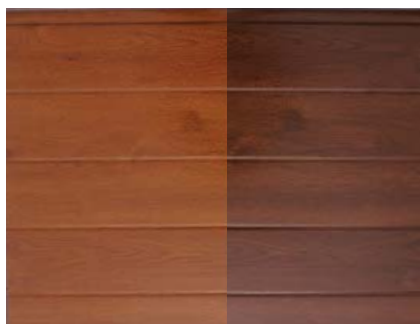

GOFRADO CANELADO

Cores Standard:

Ral: 1015-Bege
Ral: 3000-Vermelho
Ral: 5010-Azul
Ral: 6005-Verde
Ral: 7016-Cinza Escuro
Ral: 8014-Castanho
Ral: 9006-Cinza prata
Ral: 9010-Branco
Imitação Madeira Clara
Imitação Madeira Escura

GOFRADO ALMOFADADO

Cores Standard:

Ral: 9010-Branco
Imitação Madeira Clara
Imitação Madeira Escura

LISO 1 CANAL

Cores Standard:

Ral: 9010-Branco
Imitação Madeira Clara
Imitação Madeira Escura

LISO

Cores Standard:

Ral: 9010-Branco
Imitação Madeira Clara
Imitação Madeira Escura

LISO CANELADO

Cores Standard:

Imitação Madeira Clara
Imitação Madeira Escura

Ral: 1015
Bege

Ral: 3000
Vermelho

Ral: 5010
Azul

Ral: 6005
Verde